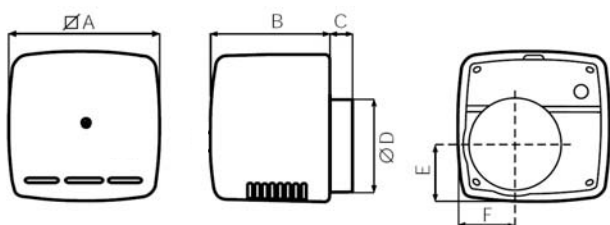

Rozmery (mm)

	∅ A	B	C	∅ D	E	F
Ariett LL	156	123	25	97	60	60

Príklady montáže

1. Montáž do potrubia.
2. Nástenná alebo stropná montáž.

Tlaková - výkonová krivka

Príslušenstvo

- C1,5 regulátor otáčok
- SCNRB regulátor otáčok - zapustená montáž
- Sada SCB pre zapustenú montáž
- GFI pevná mriežka
- GGR gravitačná mriežka