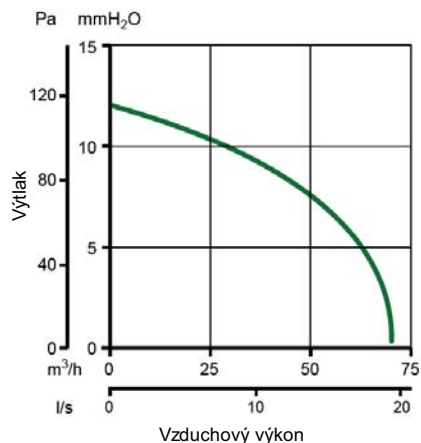

Rozmery (mm)

	∅ A	B	C	∅ D	E	F
Ariett LL	156	123	25	97	60	60

Príklady montáže

1. Montáž do potrubia.
2. Nástenná alebo stropná montáž.

Tlaková - výkonová krivka

Príslušenstvo

- C1,5 regulátor otáčok
- SCNRB regulátor otáčok - zapustená montáž
- Sada SCB pre zapustenú montáž
- GFI pevná mriežka
- GGR gravitačná mriežka

Technické parametre

Kód	El. napájanie V~50 Hz	El. príkon [W]	Prúd [A]	[Ot/min]	Vzduchový výkon		Výtlak [Pa]	Akustický tlak Lp (3m) [dB(A)]	Hmotnosť [kg]	Krytie IP	
					Štandard	Timer					[m³/h]
11965	11966	220-240	18	0,14	2315	70	19,4	118	40	1,5	X4